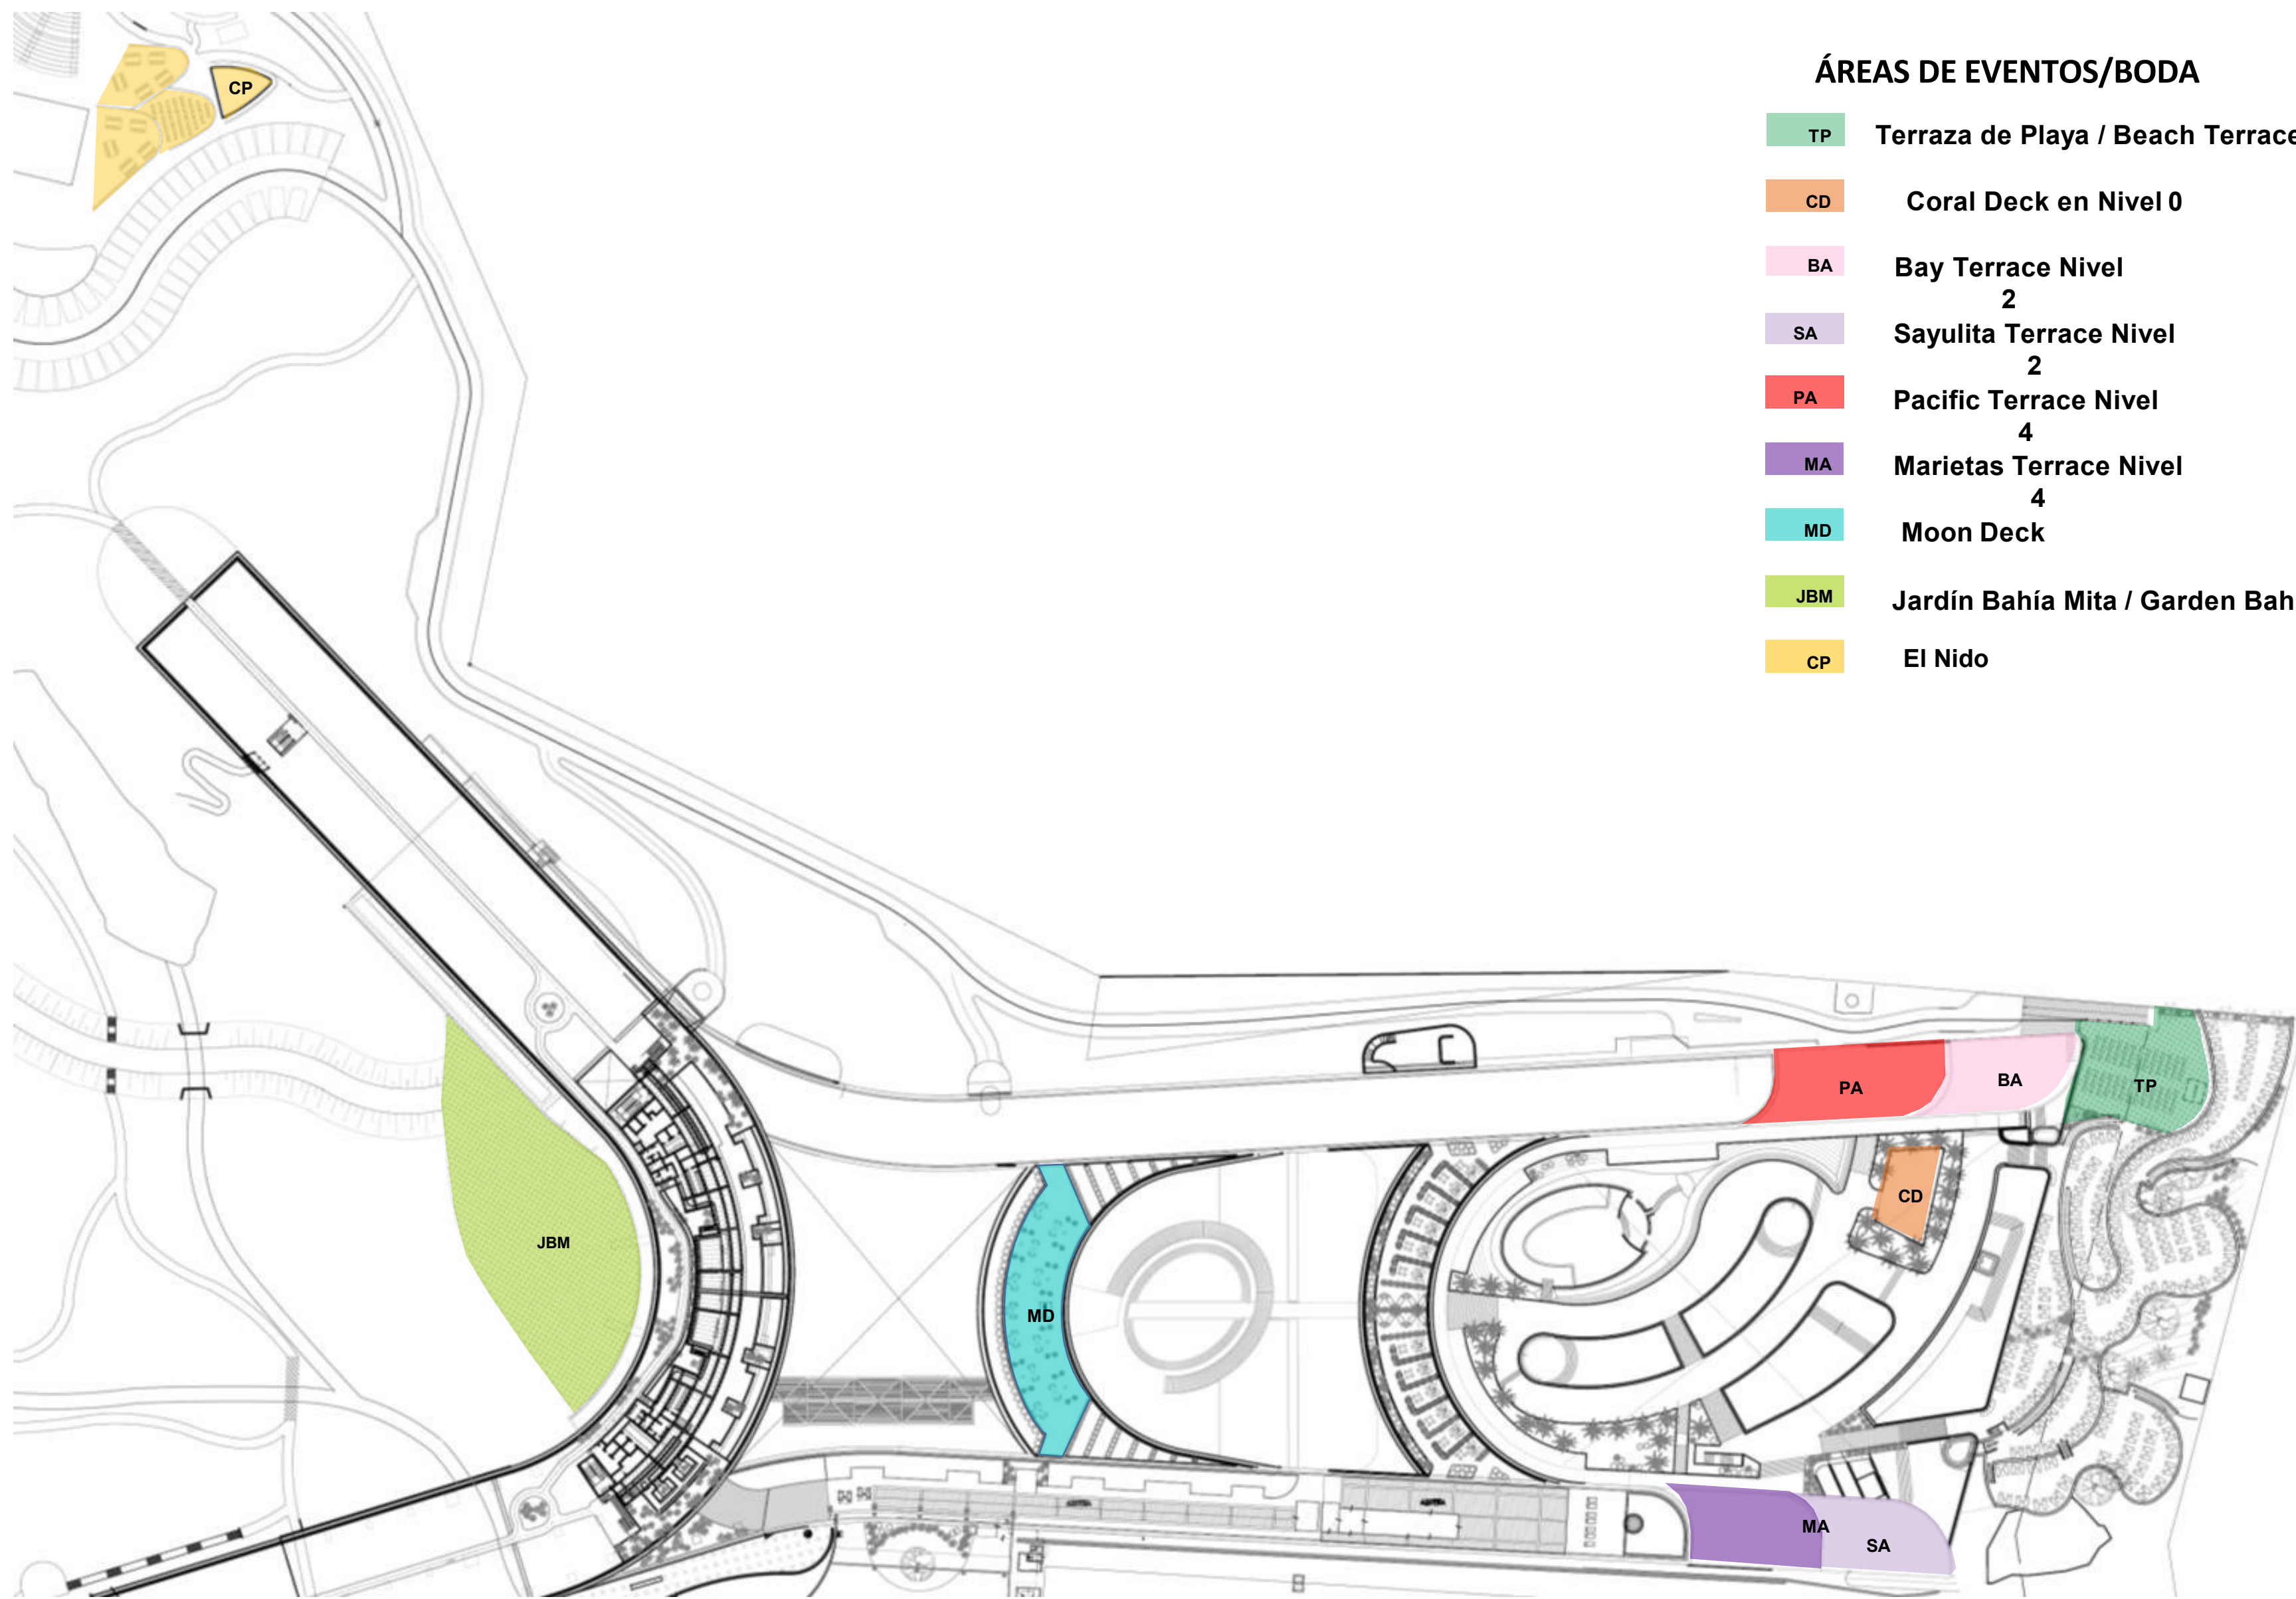

  
DREAMS®  
*Bahia Mita*  
SURF & SPA RESORT

  
SECRETS®  
*Bahia Mita*  
SURF & SPA RESORT

UNLIMITED-LUXURY WEDDING

**ÁREAS DE EVENTOS/BODA**

- TP Terraza de Playa / Beach Terrace
- CD Coral Deck en Nivel 0
- BA Bay Terrace Nivel 2
- SA Sayulita Terrace Nivel 2
- PA Pacific Terrace Nivel 4
- MA Marietas Terrace Nivel 4
- MD Moon Deck
- JBM Jardín Bahía Mita / Garden Bahía Mita
- CP El Nido

## CORAL DECK